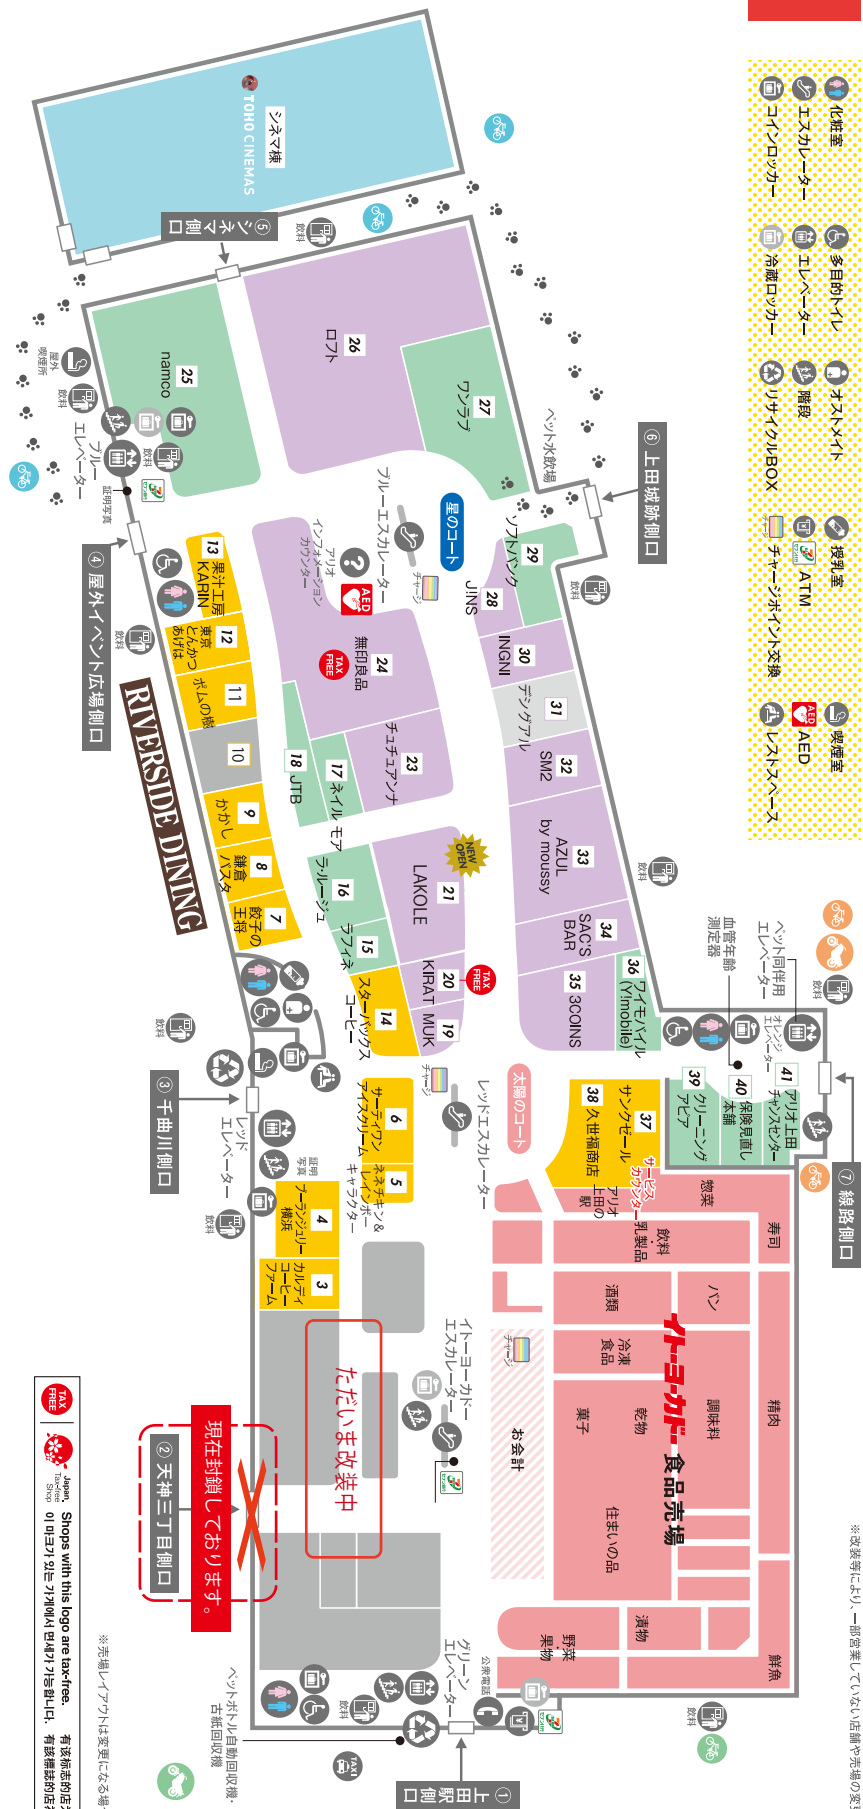

- 1 化粧品
- 2 エスカーレーター
- 3 コインロッカー
- 4 多目的トイレ
- 5 エレベーター
- 6 冷蔵ロッカー
- 7 オーストリア
- 8 階段
- 9 リハーバルBOX
- 10 授乳室
- 11 ATM
- 12 喫煙室
- 13 AED
- 14 AED
- 15 リストアスベス

※改築等により、一部営業していない店舗や売場の変更がございます。

今ヨカテ 食品売場

調味料
肉類
魚類
野菜
果物
冷凍食品
乾物
菓子
住まいの品

たぐいまれな改装中

現在封鎖しております。

②天祥三丁目側口

TAXI
Japan, Shops with this logo are tax-free. 有税物産品の店が免税店店舗。有税物産品の店が免税店店舗。
01-4371-1111

※売場レイアウトは変更になる場合がございます。

Fashion & Goods

- 1 **ロフト** 新店準備中
- 2 **MUK** 〒228-0160 ☎28-0160
- 3 **KIRAT** 〒229-3350
- 4 **LAKOLE** 〒71-0271
- 5 **CHUCHU ANNA** 〒71-7858
- 6 **無印良品** ☎28-5131
- 7 **ROTT** ☎28-6215
- 8 **JINS** ☎25-2424
- 9 **INGNI** ☎29-2511
- 10 **SM2** ☎22-5188
- 11 **AZUL by moussy** ☎75-7155
- 12 **SACS BAR** ☎29-5005

Restaurant, Cafe & Food

- 13 **JINS** ☎25-2424
- 14 **INGNI** ☎29-2511
- 15 **SM2** ☎22-5188
- 16 **AZUL by moussy** ☎75-7155
- 17 **SACS BAR** ☎29-5005
- 18 **無印良品** ☎28-5131
- 19 **ROTT** ☎28-6215
- 20 **JINS** ☎25-2424
- 21 **INGNI** ☎29-2511
- 22 **SM2** ☎22-5188
- 23 **AZUL by moussy** ☎75-7155
- 24 **SACS BAR** ☎29-5005
- 25 **鎌倉バスタ** ☎71-3096
- 26 **かかし** ☎23-5250
- 27 **東京どんかつ あげは** ☎26-1022
- 28 **果汁工房 KARIN** ☎75-8412
- 29 **スターバックス コーヒー** ☎29-7081
- 30 **サンクゼール** ☎71-5139
- 31 **久世福商店** ☎71-5139

Service & Culture

- 32 **ライモバイル** ☎21-3326
- 33 **クリーニングアピア** ☎71-0887
- 34 **保険見直し本舗** ☎29-6566
- 35 **アリオ上田チャペルセンター** ☎26-229-6656
- 36 **TOHOシネマス** ☎50-6868-5055
- 37 **ライモバイル** ☎21-3326
- 38 **クリーニングアピア** ☎71-0887
- 39 **保険見直し本舗** ☎29-6566
- 40 **アリオ上田チャペルセンター** ☎26-229-6656
- 41 **TOHOシネマス** ☎50-6868-5055

※電子マネー「nanaco」ご利用可。※1. 控除電子マネーのご利用可。
Suisa PIANO, Eki, TOKYO, TOSHIBA, amon, 1000YAKI, SUGO, KA, Kikaku, OUPPEY, ID, reverse ※記載のない利用店舗は全て0269です。